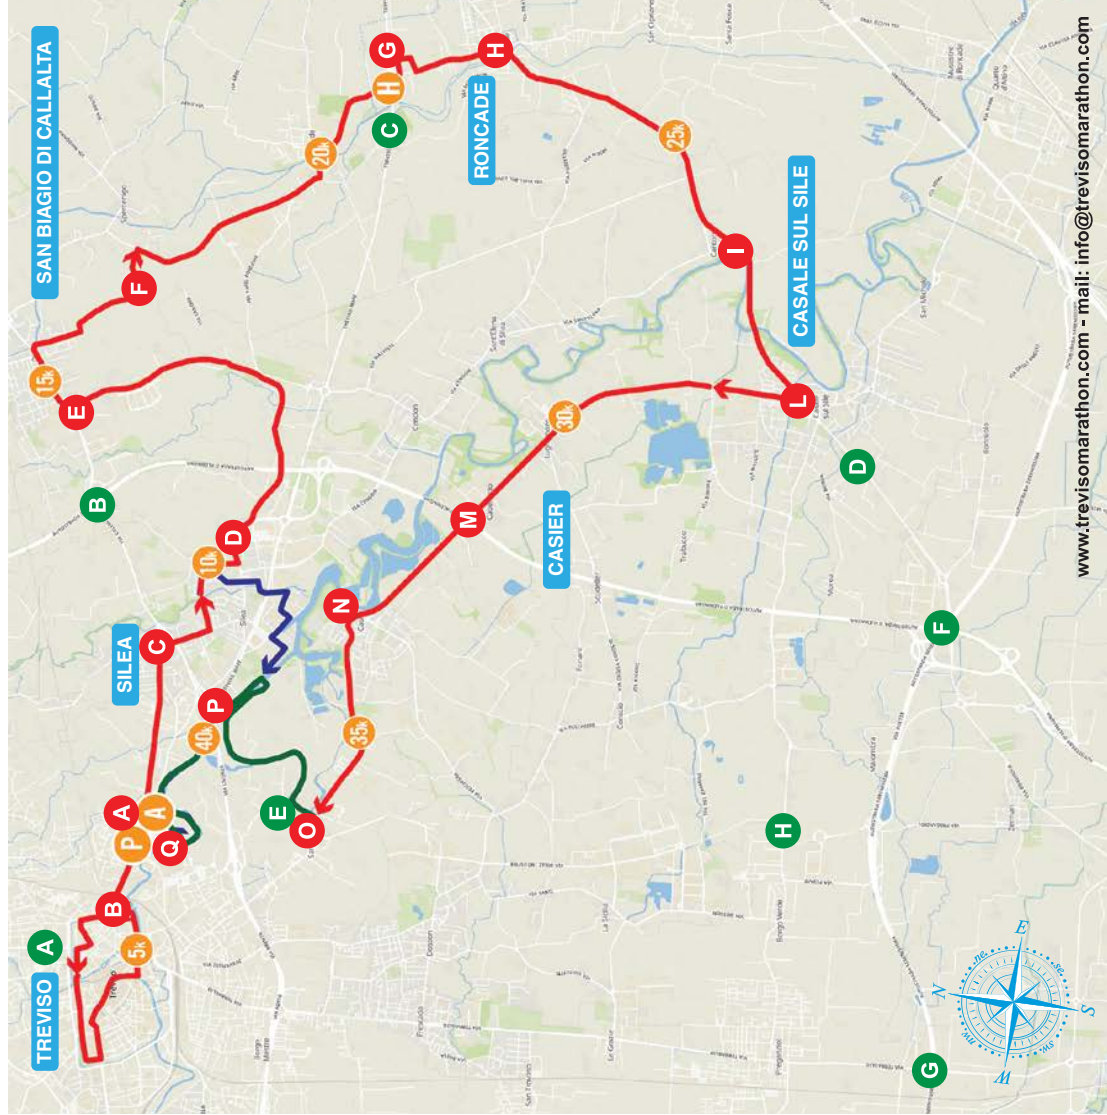

17a TREVISO MARATHON 27 MARZO 2021

VIABILITA' ALTERNATIVA E ORARIO PASSAGGIO ATLETI

- ➔ **P** PARTENZA
 - ➔ **A** ARRIVO
 - ➔ **TRATTO LUNGO LA "RESTERA"**
- PERCORSO 17a TREVISO MARATHON (42,195KM)**
PERCORSO RADIO COMPANYY 10MILES (16KM)
TRATTO LUNGO LA "RESTERA"
- 27 MARZO 2022 ATTENZIONE! L'ORA LEGALE HA INIZIO QUESTO GIORNO**
 alle ore 02.00 mettere l'orologio un'ora avanti spostando le lancette sulle ore 03.00

#	COMUNE	STRADE INTERESSATE	STATO
A	TREVISO	Viale Vittorio Veneto	Aperta
B	SILEA	Via Callalta aperta in direzione via Tiepolo	Prefiltro
C	RONCADE	Treviso Mare aperta in entrambe le direzioni	Aperta
D	PREGANZIOL	Via Schiavonia SP63 aperta in entrambe le direzioni	Aperta
E	TREVISO	Louis Pasteur aperta in direzione tangenziale	Prefiltro
F	PREGANZIOL	Autostrada Alemagna	Aperta
G	PREGANZIOL	Via Terraglio SS13	Aperta
H	PREGANZIOL	Via Schiavonia	Aperta

Accessi consentiti a Treviso

- direzione Nord da Viale Vittorio Veneto
- direzione Nord Ovest da Strada Ovest
- direzione Ovest da Via Castellana
- direzione Sud Ovest da SR53
- direzione Sud Via Schiavonia e Via Terraglio SS13
- direzione Est da SR 53
- direzione Sud Est da SR89 Treviso Mare
- Ospedale Cà Foncello di Treviso
- Stazione Ferroviaria di Treviso Centrale